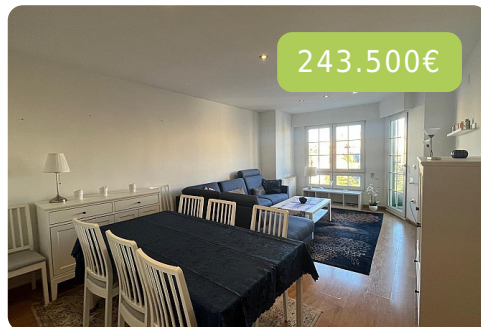

NOUVEAU

243.500€

4

2

113m²

Type de propriété: Appartement

Emplacement: Torrevieja

✓ Climatisation